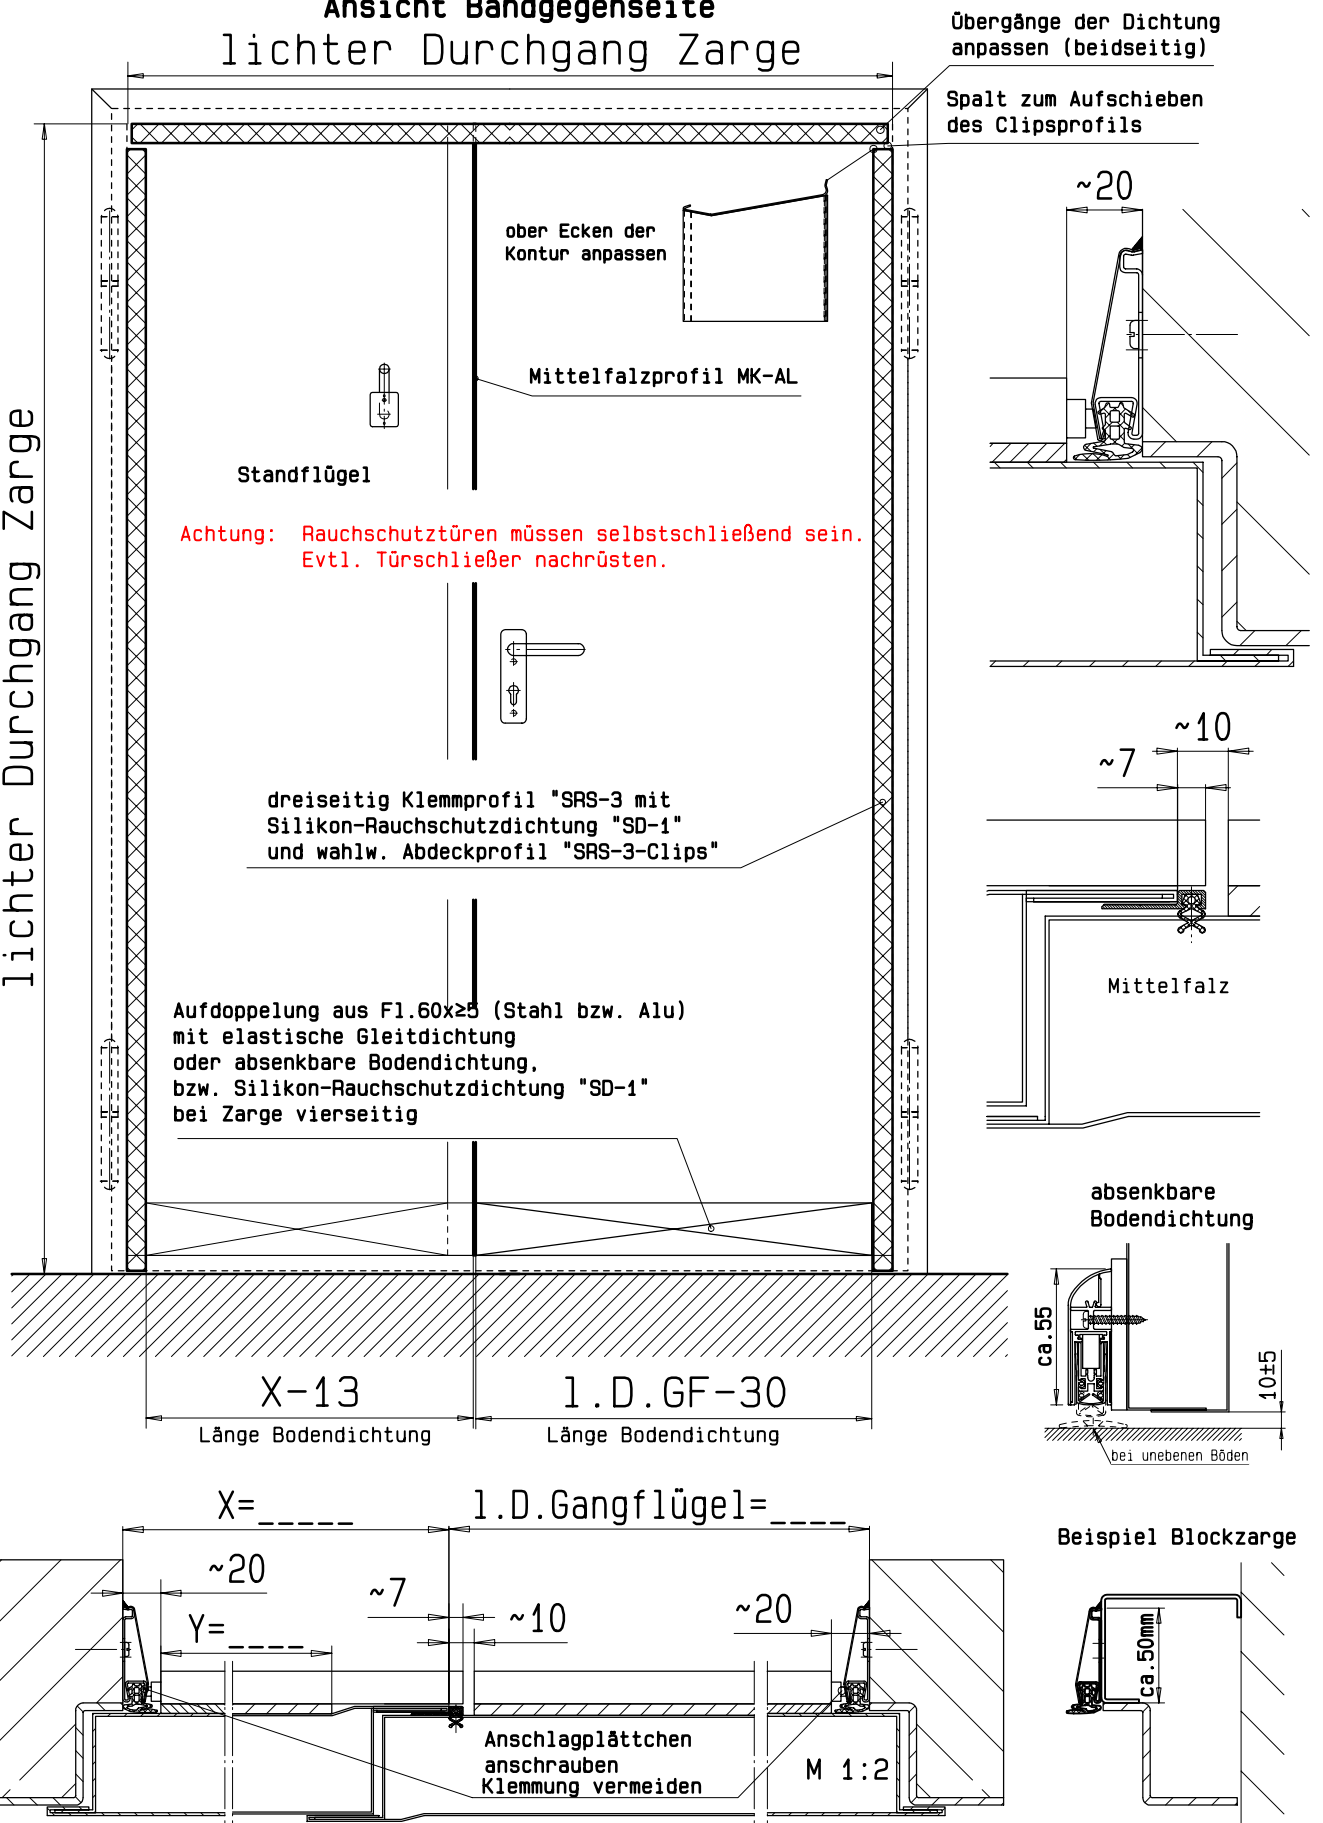

Ansicht Bandgegenseite lichter Durchgang Zarge

lichter Durchgang Zarge

System Schröders
Innovation Tür und Tor

Gerhard-Welter-Straße 7; D-41812 Erkelenz

**Nachrüsten Rauchschutz
bei zweiflügeligen Türen**